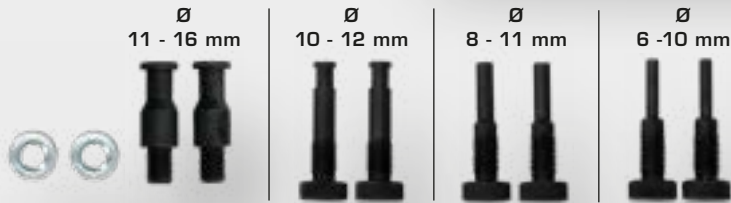

BT571020
EAN 4042146779477

Alternator pulley kit, 18 pcs

56,- €

11
pcs.

Ø 40 - 220 mm

BT595750
EAN 4042146780657

Universal pulley holder fan clutch set, 11 pcs

46,- €