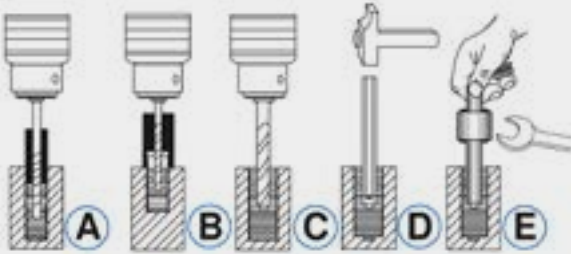

1/2"
12,5 mm

0 - 360°

Ø 100 mm

10,- €

Ø 3,2 • 4,8 • 6,4 • 8,0 • 8,7 mm

25
pcs.

BT541900
EAN 4042146779248

Screw extractor / drill and guide kit, 25 pcs