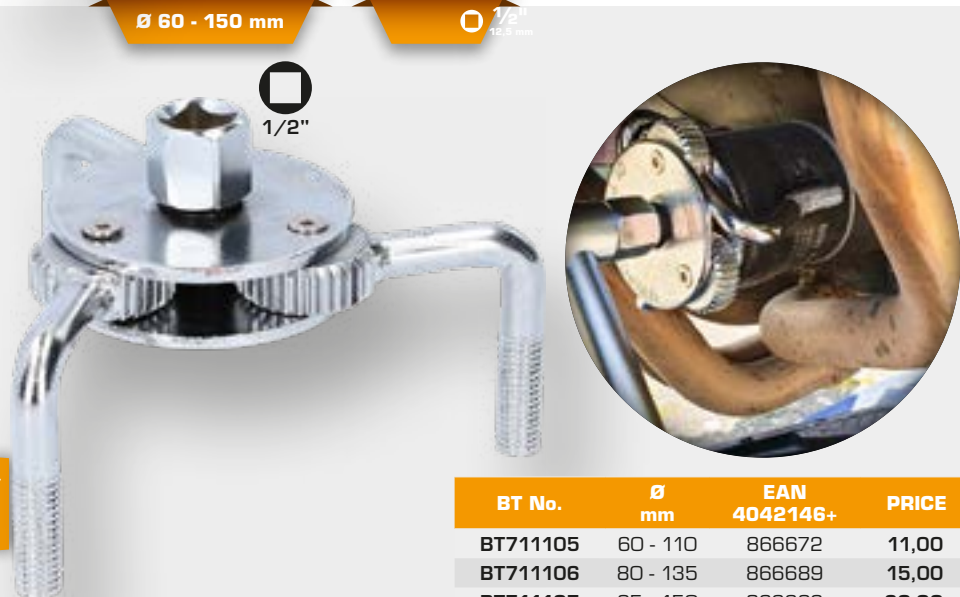

start from **11,- €**

BT No.	Ø mm	EAN 4042146+	PRICE
BT711105	60 - 110	866672	11,00
BT711106	80 - 135	866689	15,00
BT711107	95 - 150	866696	20,00