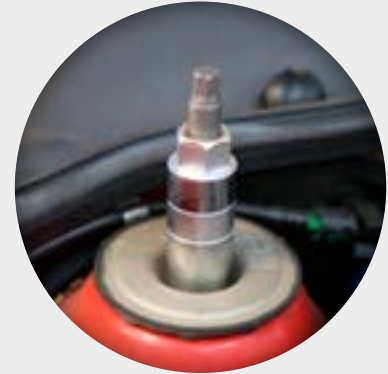

39
pcs.

BT651050
EAN 4042146780916
Strut/shock installation
tool kit, 39 pcs

	• 14 • 16 • 17 • 18 • 19 • 21 • 22 • 24 • 27 mm
	• 4 • 5,2 • 6 • 6,3 • 7 • 8 • 9 • 10 • 12 mm
	3 • 3,5 • 4 mm
	T50 • T60
	M12
	D5 • D10
	5 • 6 • 7 • 8 mm
	8 • 9 • 10 • 11 mm
	• 10,5 • 12,5 • 14 • 14,5 • 14,5 mm

175,- €

15
pcs.

McPherson: BMW, Toyota, Ford, Opel, VW, Audi,
Saab, Nissan, Honda, Subaru, Volvo, Mitsubishi

BT651150
EAN 4042146780947
Strut coil clamp spring compressor set, Universal, 15 pcs

1,5 T

179,- €