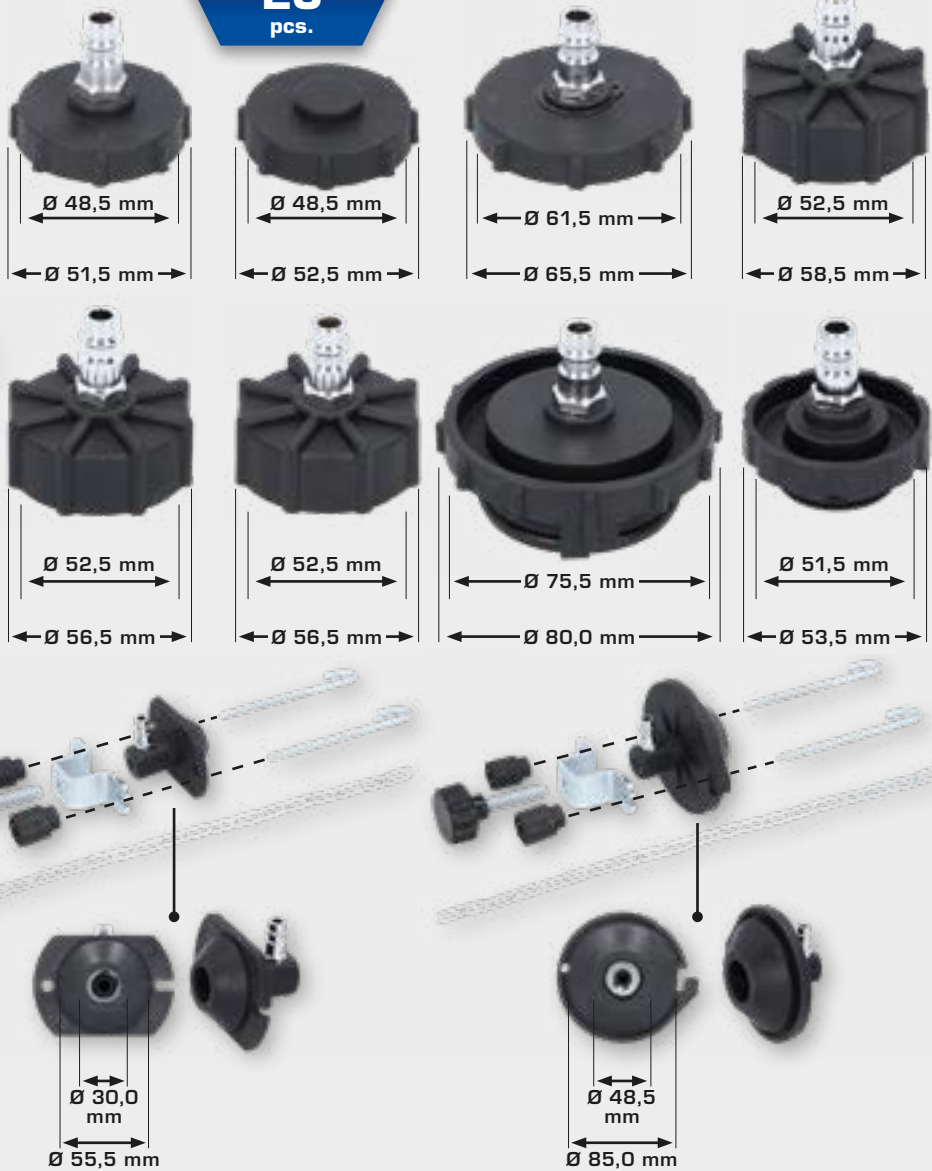

129,- €

BRAKING SERVICE

BT701220
EAN 4042146876718
 Bleed nozzle adaptor set
 for brake bleeding

20
 pcs.

69,- €

BT701200
EAN 4042146781562
 Pneumatic brake fluid bleeder kit

6
 pcs.

0,7 L