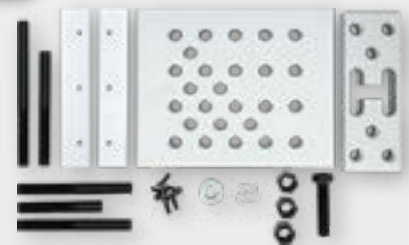

22 x

Ø1: 34 - 80 mm
Ø2: 44 - 90 mm

1 x

1 x

4 x

M10 x 1,5
M12 x 1,75
M14 x 2,0
M16 x 2,0

219,- €

BT676007
EAN 4042146781357
Universal press support, 24 pcs

24
pcs.

20 t.