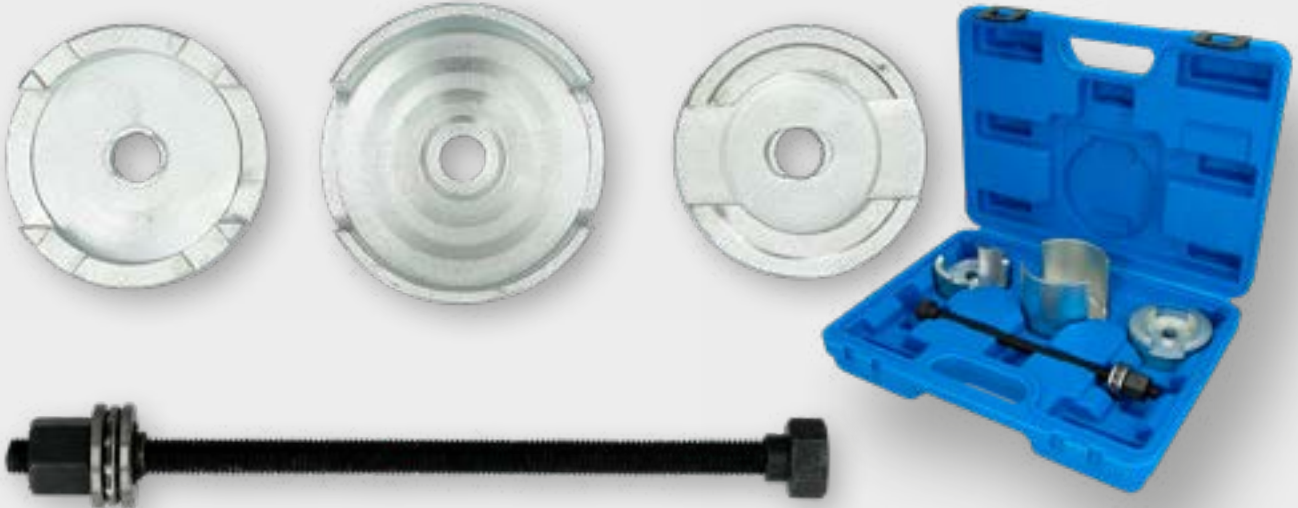

4
pcs.

Renault Laguna II

BT672100
EAN 4042146781302
Rear sub frame bushing kit -
Renault, 4 pcs