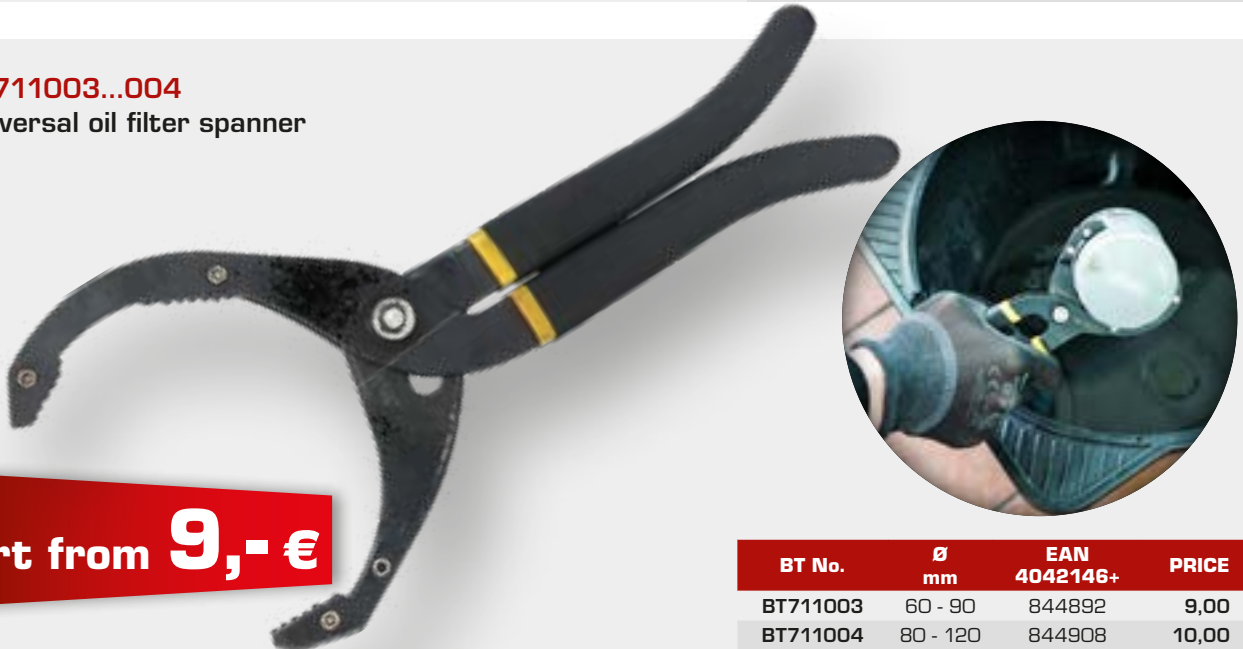

Ø 65 - 155 mm

start from **7,- €**

BT No.	Ø mm	EAN 4042146+	PRICE
BT711108	65 - 110	871294	7,00
BT711109	110 - 155	871300	9,00

BT711003...004

Universal oil filter spanner

start from **9,- €**

BT No.	Ø mm	EAN 4042146+	PRICE
BT711003	60 - 90	844892	9,00
BT711004	80 - 120	844908	10,00