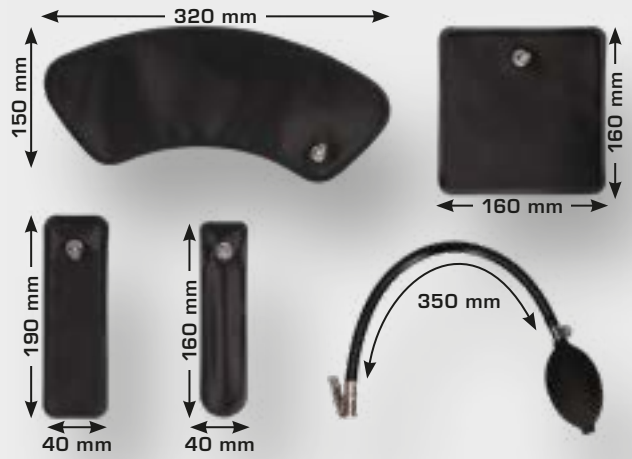

36
pcs.

BT511230
EAN 4042146867228
Unlocking tool, 36 pcs

15,- €

<p>5</p> <p>4,9 mm</p>	<p>6</p> <p>6,2 mm</p>	<p>7</p> <p>three needles</p>	<p>8</p> <p>three needles</p>	<p>9</p> <p>0,8 mm</p>
<p>14</p> <p>2,0 mm</p>	<p>15</p> <p>2,0 mm</p>	<p>16</p> <p>1,0 mm</p>	<p>17</p> <p>0,8 mm</p>	<p>18</p> <p>3,0 mm</p>
<p>23</p> <p>1,0 mm</p>	<p>24</p> <p>1,4 mm</p>	<p>25</p> <p>1,4 mm</p>	<p>26</p> <p>1,4 mm</p>	<p>27</p> <p>8,0 mm</p>
<p>32</p> <p>8,0 mm</p>	<p>33</p> <p>Spitz</p>	<p>34</p> <p>6,0 mm</p>	<p>35</p> <p>4,5 mm</p>	<p>36</p> <p>3,0 mm</p>

BT516003
EAN 4042146778708
 Clip removal plier

13,- €

BT516010
EAN 4042146813423
 Set of compressed cushions, 4 pcs

4
 pcs.

49,- €

6
 pcs.

4 + 8 + 10 mm

BT511045
EAN 4042146778715
 Panel/trim removal tool set,
 6 pcs