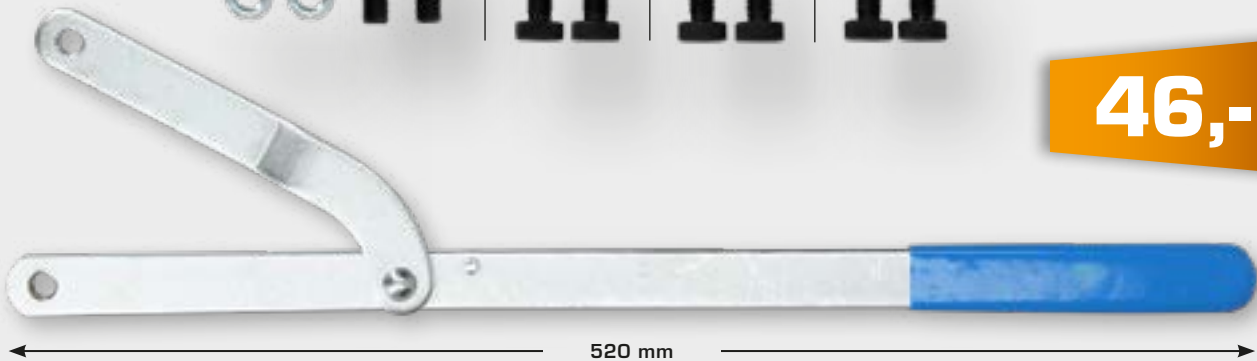

BT571020
EAN 4042146779477

Alternator pulley kit, 18 pcs

56,- €

11
pcs.

Ø 40 - 220 mm

BT595750
EAN 4042146780657

Universal pulley holder fan clutch set, 11 pcs

46,- €