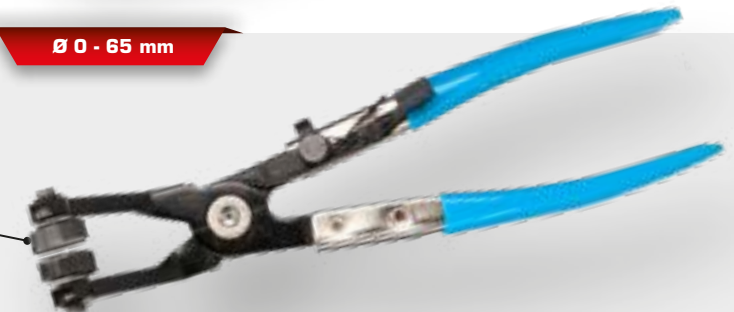

COOLING

Ø 0 - 70 mm

BT526000
EAN 4042146778920
Hose clamp plier

11,- €

Ø 0 - 48 mm

BT526001
EAN 4042146778937
Hose clamp plier

9,- €

Ø 0 - 65 mm

BT526002
EAN 4042146778944
Hose clamp plier

9,- €

Ø 0 - 45 mm

BT526006
EAN 4042146778913
Hose clamp plier

9,- €

Ø 0 - 38 mm

BT526003
EAN 4042146778951
Hose clamp plier,
forged

12,- €