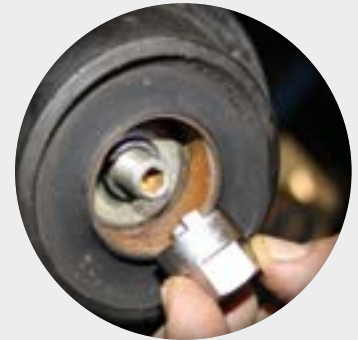

1/2"
 12,5 mm

33,- €

BT651250
EAN 4042146780961
 Shock absorber remover/
 installer kit, 18 pcs

18
 pcs.

1/2"
 12,5 mm

99,- €

	• 16 • 17 • 18 • 19 • 21 • 22 • 24 mm		6 • 7 • 8 mm
	5 x 8 • 6 x 8 • 7,1 x 9,6 mm		7 • 8 • 9 mm
	T50		250 mm