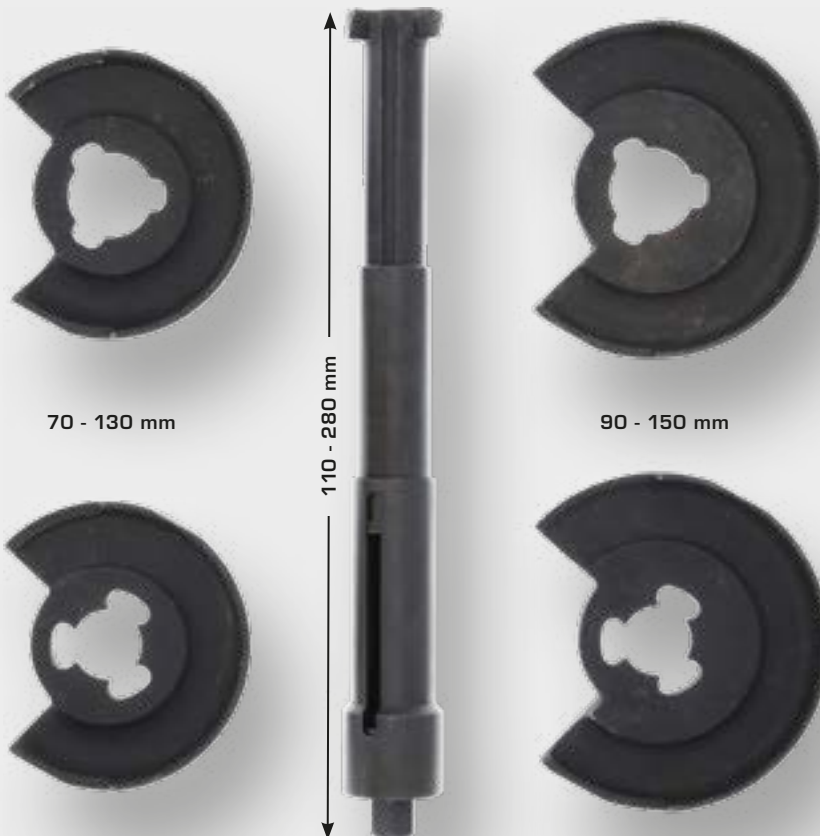

219,- €

**8
pcs.**

BT651100
EAN 4042146780930
Macpherson strut expander tool set, 8 pcs

87,- €

**5
pcs.**

BT651010
EAN 4042146844809
Telescopic internal spring compressor set,
5 pcs

136,- €

STEERING