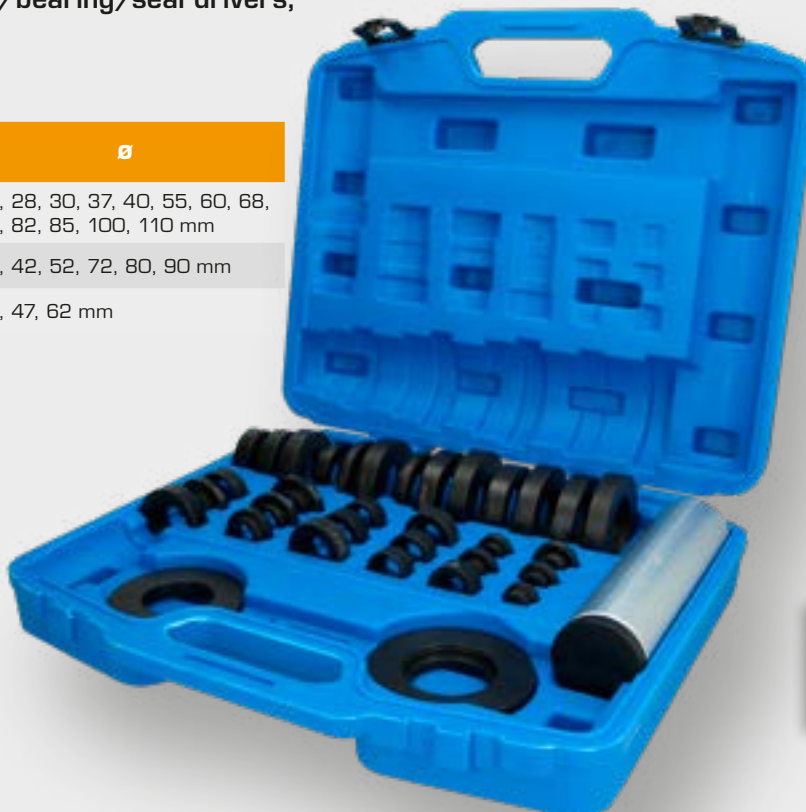

169,- €

36
pcs.

BT671750
EAN 4042146781401

Bushing/bearing/seal drivers,
36 pcs

Stk.	Ø
1x	26, 28, 30, 37, 40, 55, 60, 68, 75, 82, 85, 100, 110 mm
2x	32, 42, 52, 72, 80, 90 mm
3x	35, 47, 62 mm