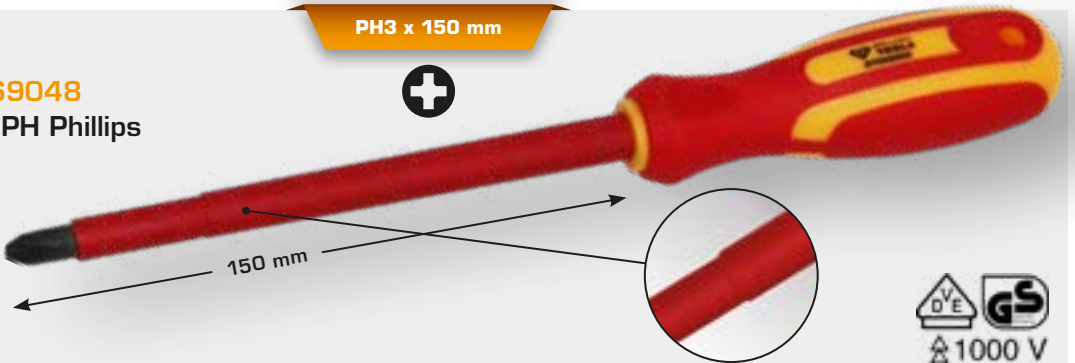

**BT068008**  
**EAN 4042146869031**  
VDE screwdriver PH Phillips  
PH2 x 100 mm

PH2 x 100 mm

**6,- €**

**BT068009**  
**EAN 4042146869048**  
VDE screwdriver PH Phillips  
PH3 x 150 mm

PH3 x 150 mm

**7,- €**