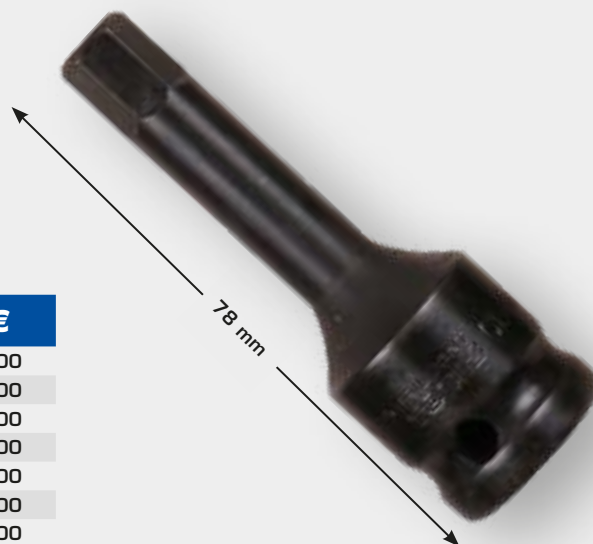

45,- €

Profil	← L → mm	Size
8x	78	H5 • H6 • H8 • H10 • H12 • H14 • H17 • H19 mm

8,- €

1/2"
12,5 mm

BT022621...629

1/2" impact bit hexagon socket

BT No.	⬡	← L → mm	EAN 4042146+	€
BT022621	5 mm	78	869529	8,00
BT022622	6 mm	78	869536	8,00
BT022623	8 mm	78	869543	8,00
BT022624	10 mm	78	869550	8,00
BT022626	12 mm	78	869567	8,00
BT022627	14 mm	78	869574	8,00
BT022628	17 mm	78	869581	8,00
BT022629	19 mm	78	869598	8,00