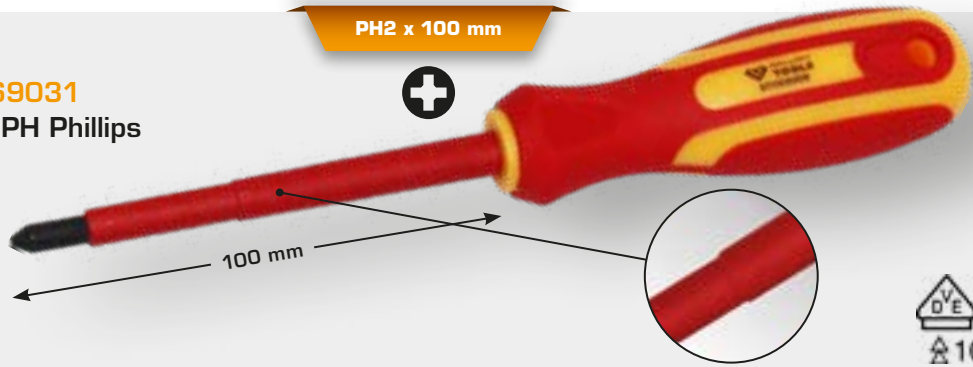

BT068008
EAN 4042146869031
VDE screwdriver PH Phillips
PH2 x 100 mm

PH2 x 100 mm

6,- €