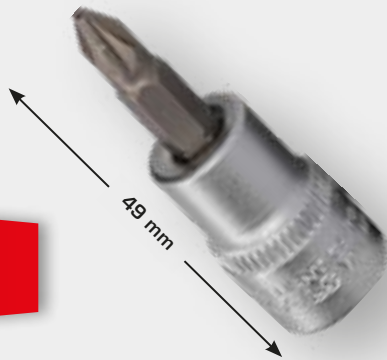

**3,- €**

3/8"  
10 mm

**BT021860...862**  
3/8" slot bit socket

BT No.	⊖	← L → mm	EAN 4042146+	€
BT021860	0,8 x 5,5	49	775486	3,00
BT021861	1 x 7	49	775493	3,00
BT021862	2 x 8	49	775509	3,00

**3,- €**

3/8"  
10 mm