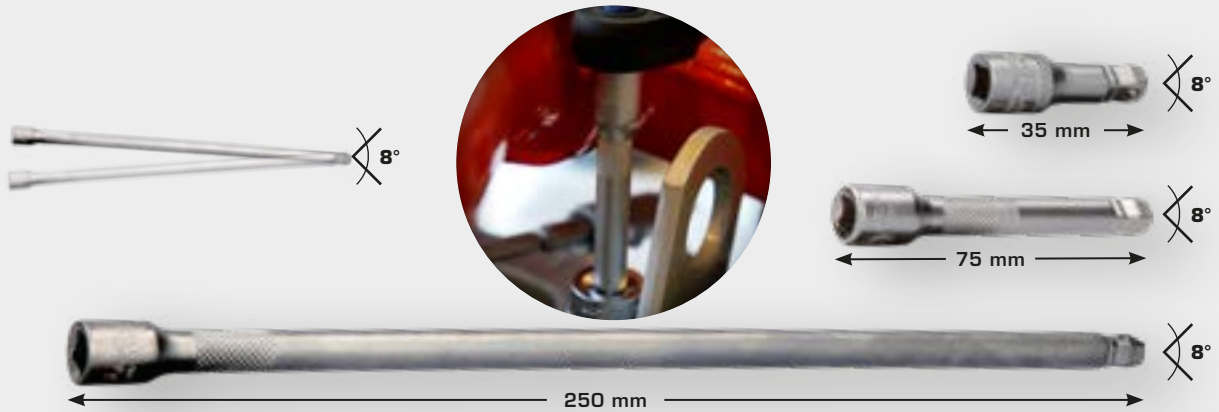

1/4"

29 mm

1/4"

**2,- €**

**BT020912**  
EAN 4042146774410  
1/4" bit adapter

1/4"  
6,3 mm

**BT020903...905**  
1/4" wobble extension

1/4"  
6,3 mm