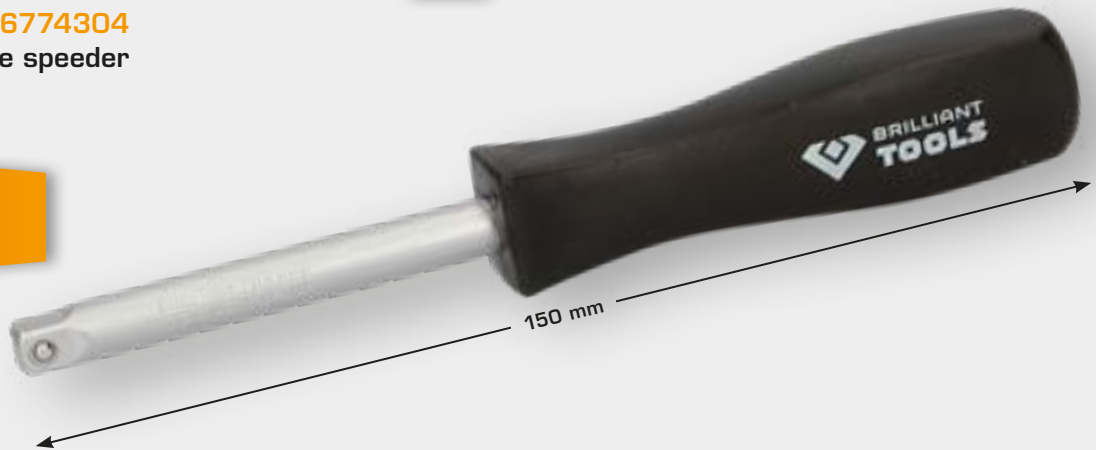

## SOCKETS

**BT020901**  
**EAN 4042146774304**  
1/4" Spin type speeder

1/4"  
6,3 mm

**3,- €**

**BT020902**  
**EAN 4042146774311**  
1/4" slide grip

1/4"  
6,3 mm

**2,- €**

**BT020910**  
**EAN 4042146774397**  
1/4" Flexible extension