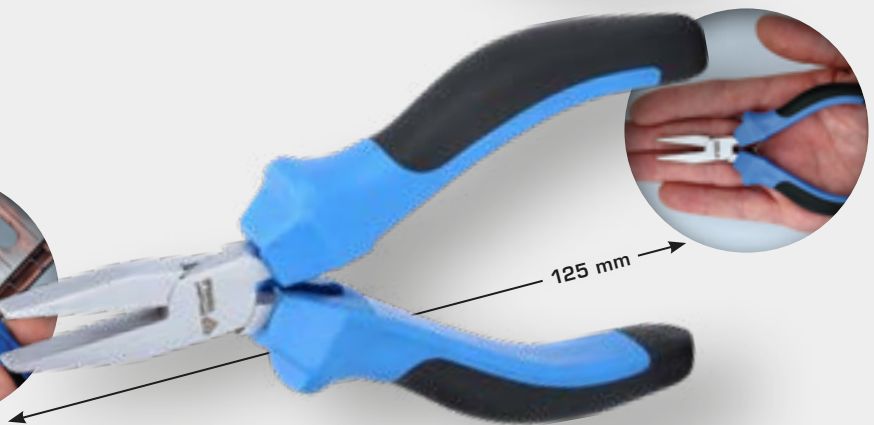

BT067604
EAN 4042146870464
Precision flat pliers

6,- €