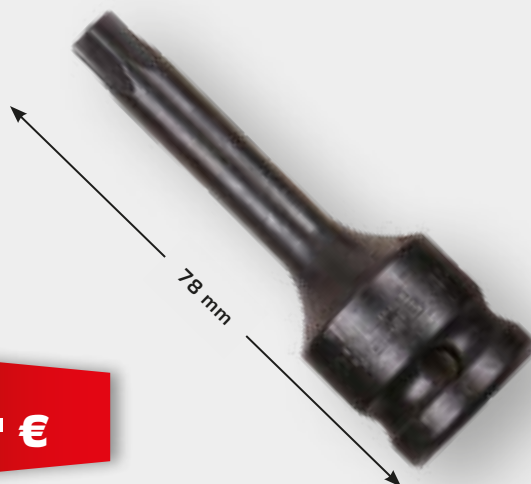

8,- €

BT No.		← L → mm	EAN 4042146+	€
BT022601	T 30	78	869345	8,00
BT022602	T 40	78	869352	8,00
BT022603	T 45	78	869369	8,00
BT022604	T 50	78	869376	8,00
BT022606	T 55	78	869383	8,00
BT022607	T 60	78	869390	8,00
BT022608	T 70	78	869406	8,00
BT022609	T 80	78	869413	8,00