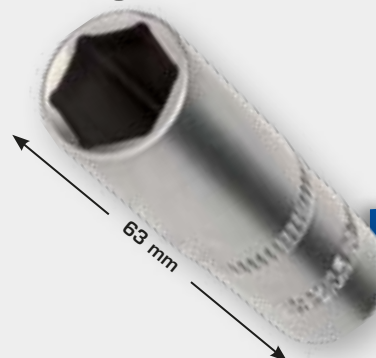

Profil	Size / Length
3x 	PZ1 • PZ2 • PZ3
9x 	T15 • T20 • T25 • T27 • T 30 • T40 • T45 • T50 • T55
1x 	198 mm
1x 	250 mm
1x 	50 mm
1x 	75 mm
1x 	30 mm

3/8"  
10 mm

BT No.	Ø	← L → mm	EAN 4042146+	€
BT021800	6	28	775059	3,00
BT021801	7	28	775066	3,00
BT021802	8	28	775073	3,00
BT021803	9	28	775080	3,00
BT021804	10	28	775097	3,00
BT021805	11	28	775103	3,00
BT021806	12	28	775110	3,00
BT021807	13	28	775127	3,00
BT021808	14	28	775134	3,00
BT021809	15	28	775141	3,00
BT021810	16	28	775158	3,00
BT021811	17	30	775165	3,00
BT021812	18	30	775172	3,00
BT021813	19	30	775189	3,00
BT021814	20	30	775196	4,00
BT021815	21	30	775202	4,00
BT021816	22	30	775219	4,00
BT021817	24	30	775226	5,00

3/8"  
10 mm

**BT021800...817**  
3/8" hexagonal socket

start from **3,- €**

BT No.	Ø	← L → mm	EAN 4042146+	€
BT021820	8	63	775233	4,00
BT021821	9	63	775240	4,00
BT021822	10	63	775257	4,00
BT021823	11	63	775264	4,00
BT021824	12	63	775271	4,00
BT021825	13	63	775288	4,00
BT021826	14	63	775295	4,00
BT021827	15	63	775301	4,00
BT021828	17	63	775318	4,00
BT021829	19	63	775325	5,00

3/8"  
10 mm

**BT021820...829**  
3/8" hexagonal socket,  
long version

start from **4,- €**

3/8"  
10 mm

**BT021850...852**  
3/8" spark plug socket

start from **4,- €**

BT No.	Ø	← L → mm	EAN 4042146+	€
BT021850	16	66	775455	4,00
BT021851	18	66	775462	4,00
BT021852	21	66	775479	5,00