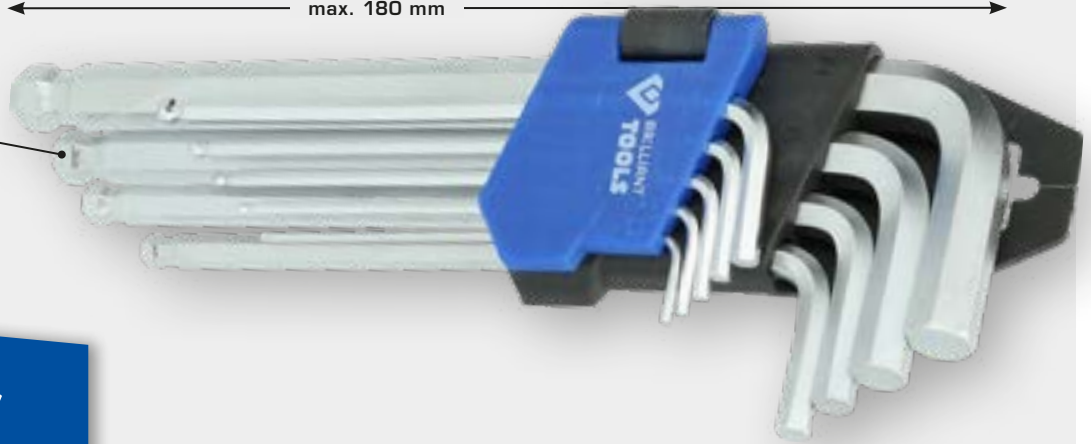

## ANGLED KEY WRENCH

**BT045009**  
**EAN 4042146778067**

Ball end hexagon key wrench set,  
short

**9**  
pcs.

max. 180 mm

**7,- €**

9x

1,5 • 2 • 2,5 • 3 • 4  
• 5 • 6 • 8 • 10 mm