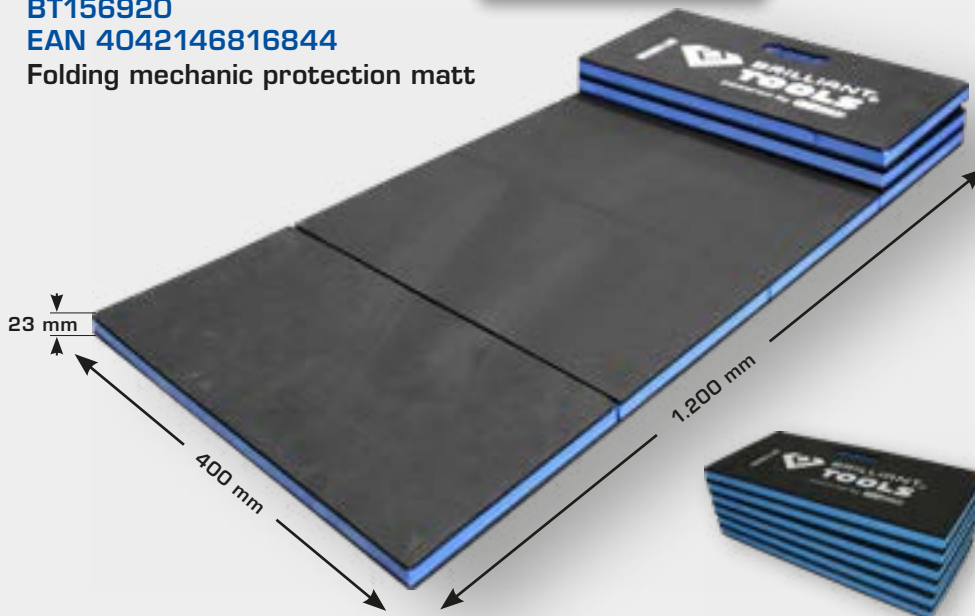

**GS geprüfte Sicherheit**

**2 t**

**45,- €**

480 x 320 x 30 mm

**BT156919**  
**EAN 4042146868362**  
Knee mat / knee board

**9,- €**

1.200 x 400 x 23 mm

**BT156920**  
**EAN 4042146816844**  
Folding mechanic protection matt