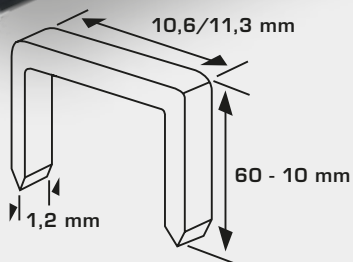

**23,- €**

**BT071931**  
**EAN 4042146782064**

Pair of replacement heads  
Ø 40 mm

**5,- €**

**BT156912**  
**EAN 4042146871287**

Hammer tacker for wire staples

**23,- €**