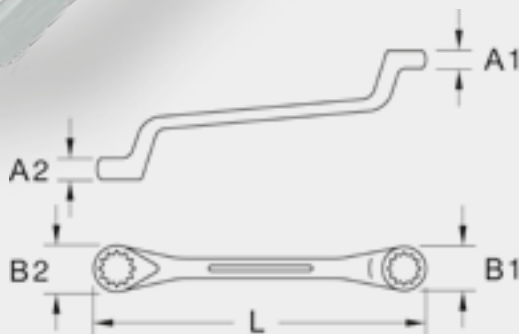

BT No.	○	A1 mm	A2 mm	← L → mm	EAN 4042146+	€
BT012900	6x7	6,3	5,7	176	773932	3,00
BT012901	8x9	7,7	6,7	190,5	773949	3,00
BT012902	10x11	9,2	8,6	205	773956	4,00
BT012903	12x13	9,9	9,5	220,5	773963	4,00
BT012904	14x15	10,8	10,2	236	773970	5,00
BT012905	16x17	12	11,4	250	773987	6,00
BT012906	18x19	12,8	12,4	271	773994	7,00
BT012907	20x22	14	13,2	291	774007	9,00
BT012908	21x23	14,2	13,6	310,5	774014	10,00
BT012909	24x27	15,6	14,4	331	774021	11,00
BT012910	25x28	15,6	14,6	350	774038	13,00
BT012911	30x32	16,9	16,4	371	774045	16,00