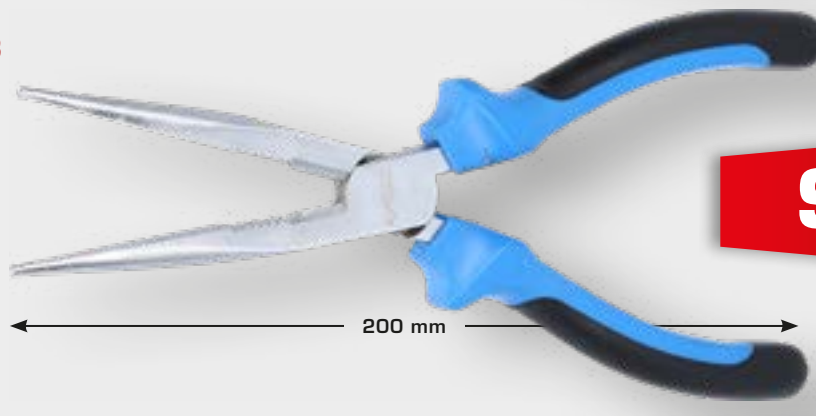

8,- €

**BT060901**  
**EAN 4042146833049**  
Combination pliers 180 mm

2K

9,- €

**BT062901**  
**EAN 4042146833063**  
Needle-nose pliers  
200 mm

2K

9,- €

**BT060902**  
**EAN 4042146862803**  
Long nosed pliers, curved, 200 mm