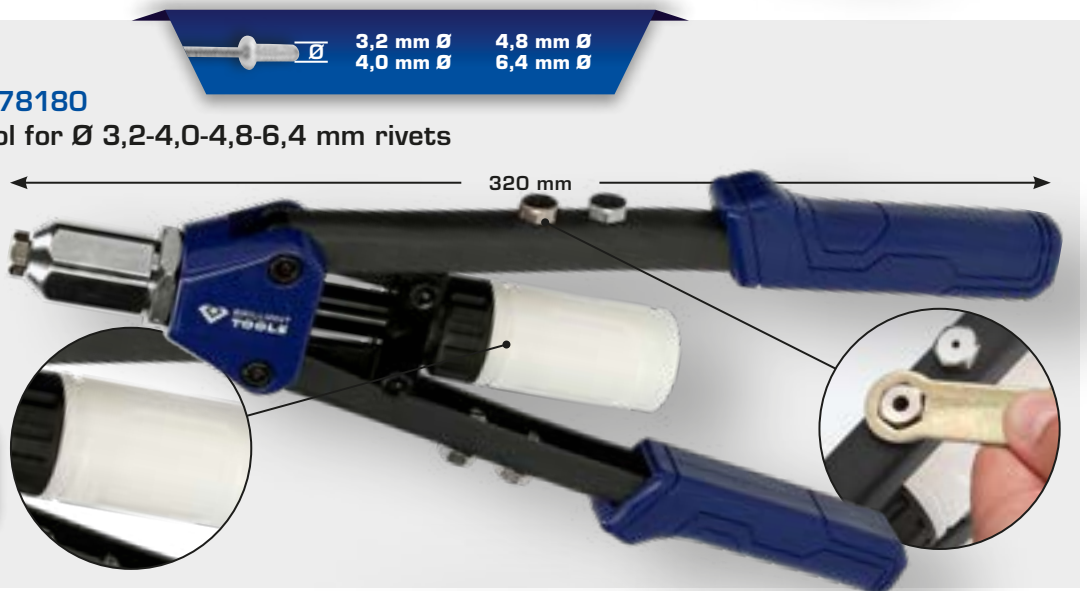

**25,- €**

**BT066950**  
**EAN 4042146813126**

Range of blind rivets Ø 2,4 - 3,2 - 4,0 - 4,8 mm

**400**  
 pcs.

**2,4 - 3,2 - 4 - 4,8 mm**

**10,- €**

Ø 2,5 - 3 - 3,5 - 4 - 4,5 mm

**BT066902**  
**EAN 4042146868027**