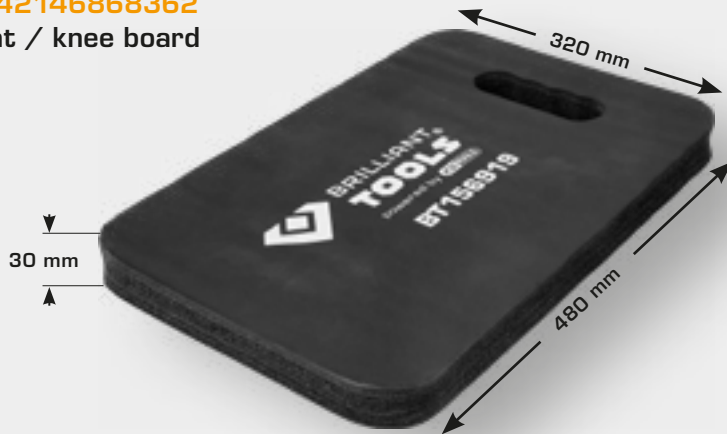

**GS geprüfte Sicherheit**

**2 t**

**45,- €**

480 x 320 x 30 mm

**BT156919**  
**EAN 4042146868362**  
Knee mat / knee board

**9,- €**

1.200 x 400 x 23 mm

**BT156920**  
**EAN 4042146816844**  
Folding mechanic protection matt