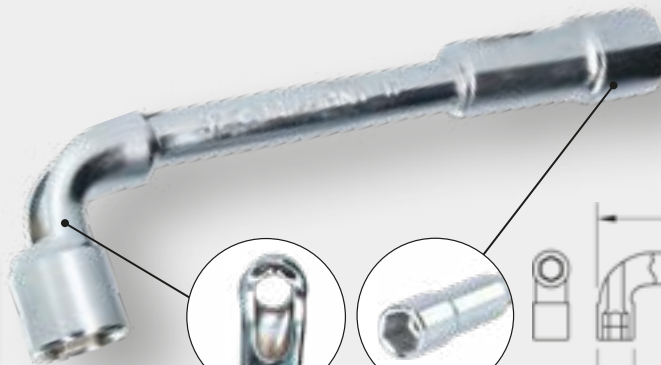

59,- €

21x

8 • 10 • 11 • 12 • 13 • 14 • 16 •
17 • 18 • 19 mm

BT015006...024
Double ring spanner,
offset

start from **3,- €**