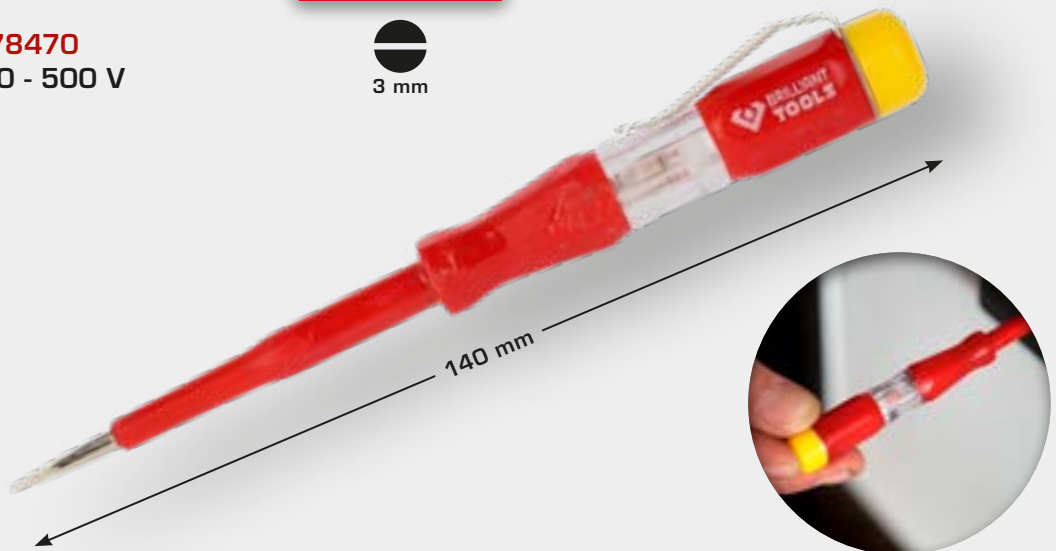

3,- €

BT120900
EAN 4042146778470
Voltage tester 100 - 500 V

100 - 500 V