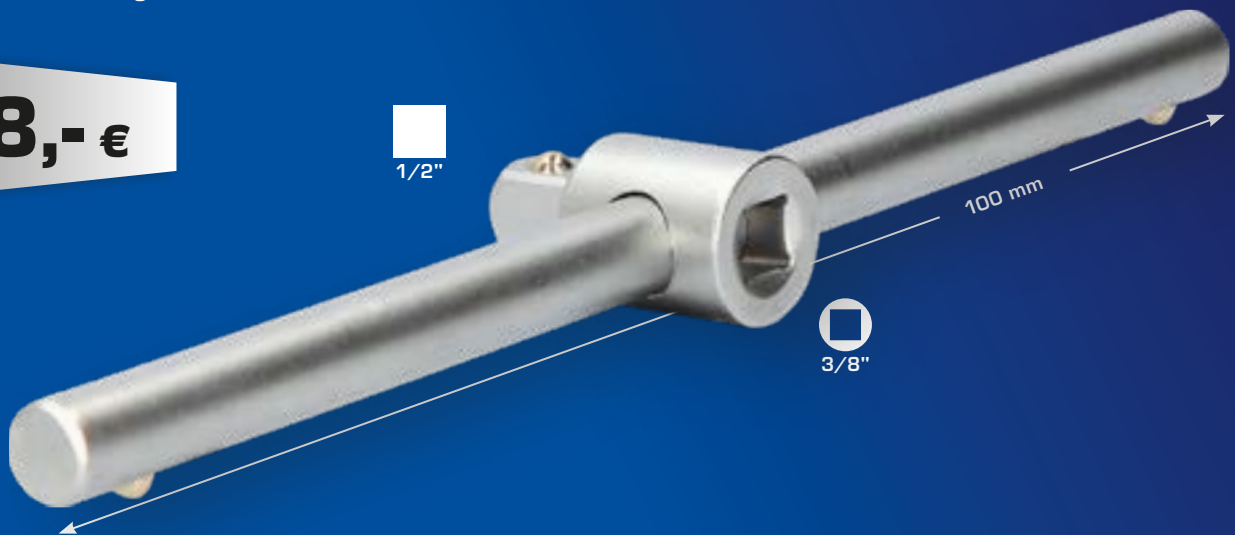

# WHETHER LONG OR SHORT: ALWAYS THE RIGHT CHOICE!

BT022901  
EAN 4042146777558  
1/2" Sliding T-handle

1/2"  
12,5 mm

8,- €

1/2"

3/8"

100 mm

1/2"  
12,5 mm