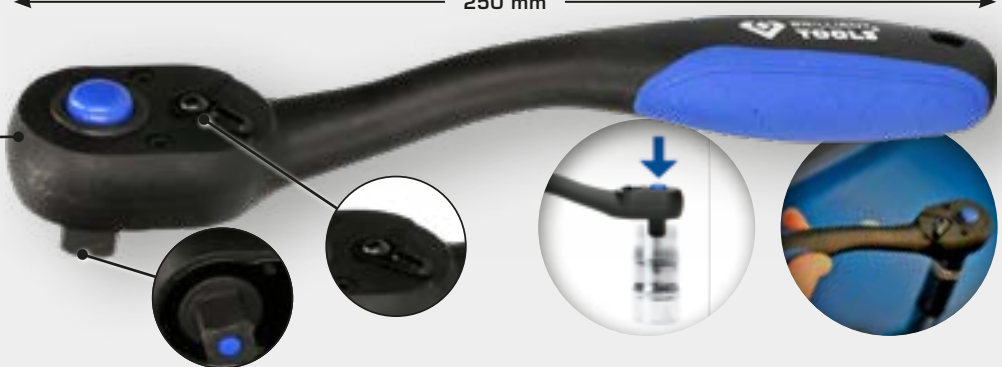

**1/2"**  
 12,5 mm

**2K**

250 mm

5° 72

**22,- €**

**BT022995**  
**EAN 4042146845004**  
 1/2" reversible ratchet with metal handle, 100 tooth

**1/2"**  
 12,5 mm

100 3,6°