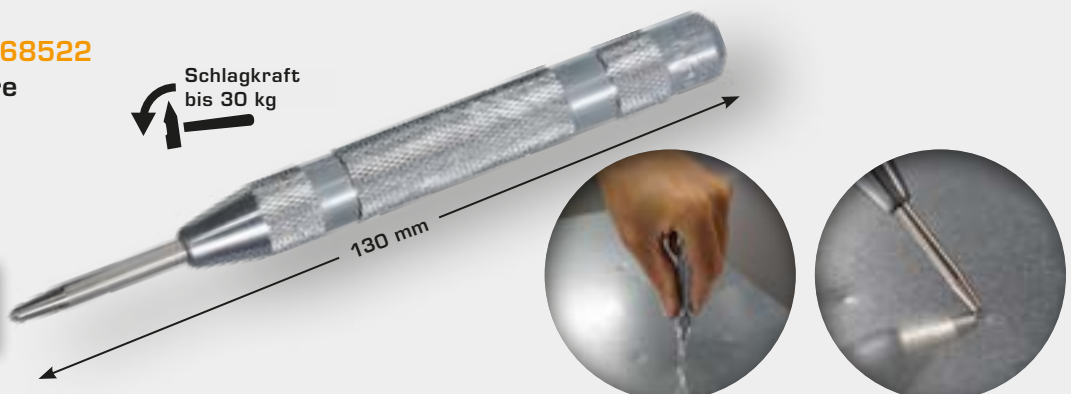

BT084911
EAN 4042146868522
Automatic centre punch

6,- €