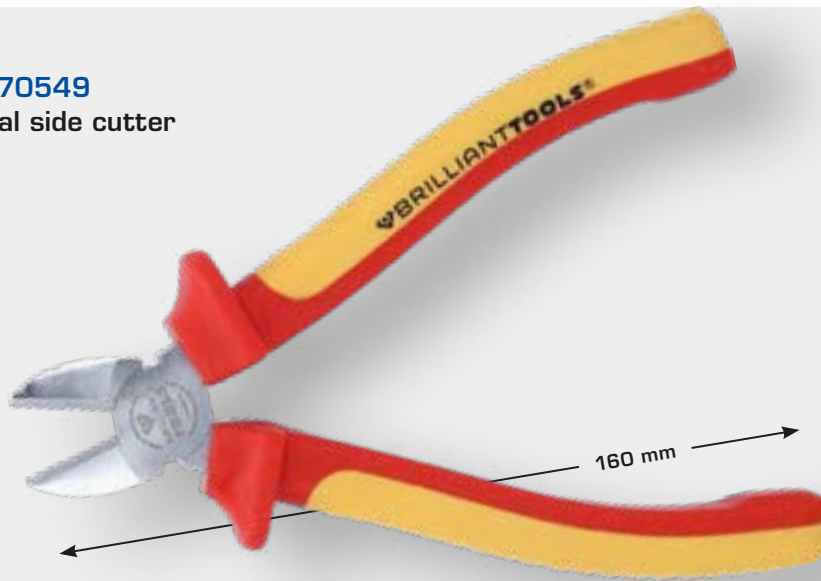

**BT068011**  
**EAN 4042146870525**  
VDE combination pliers

**15,- €**

**BT068012**  
**EAN 4042146870532**  
VDE long nosed pliers

**15,- €**

**BT068013**  
**4042146870549**  
VDE diagonal side cutter