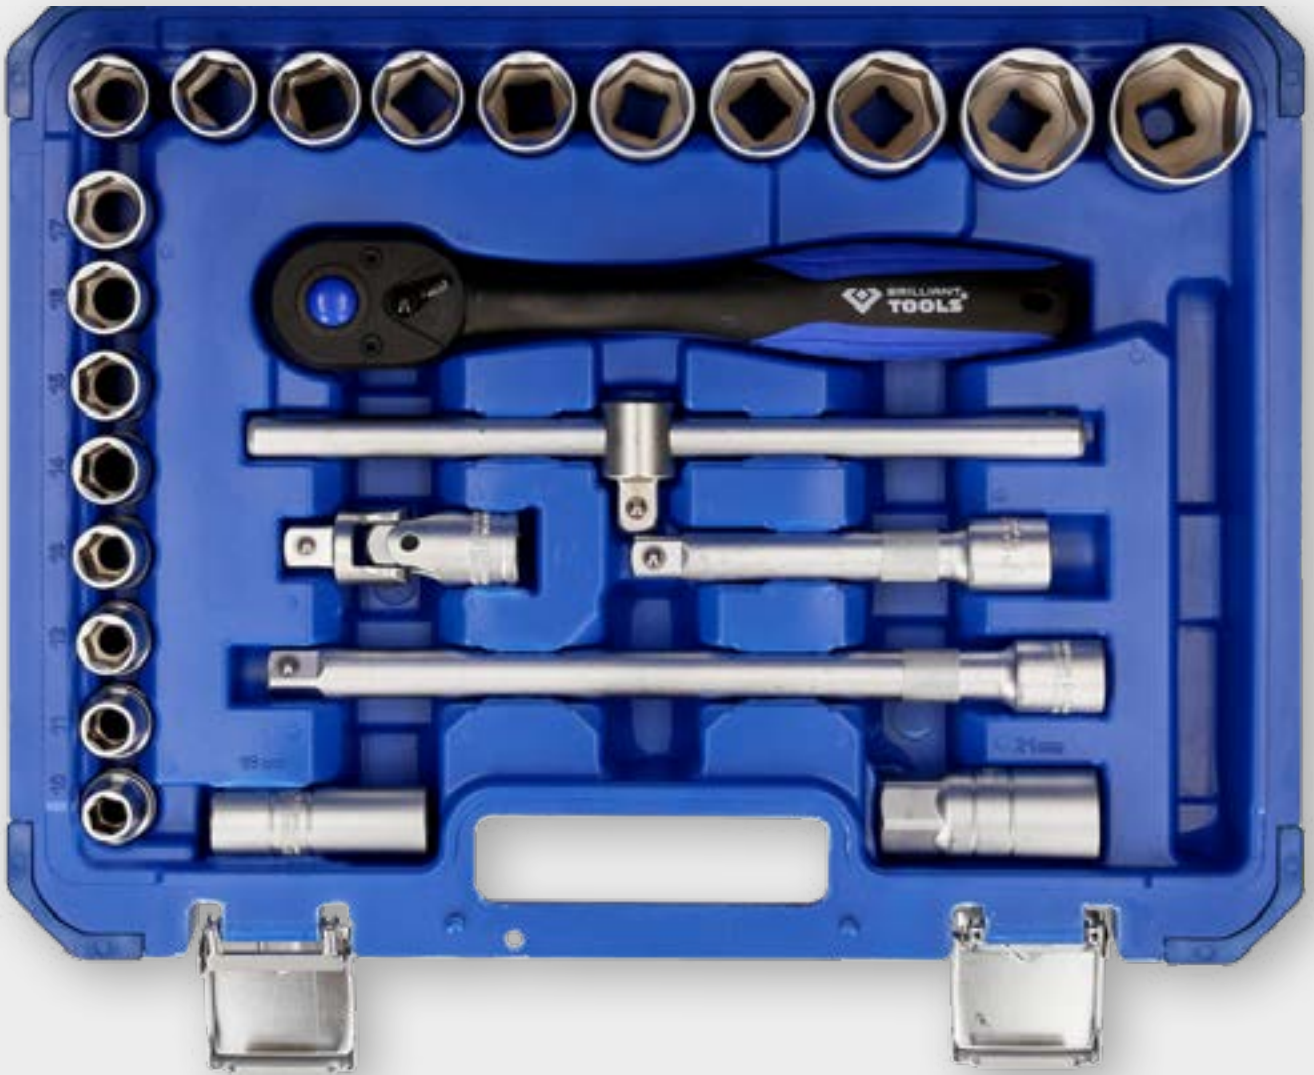

SOCKETS

25
pcs.

1/2"
12,5 mm

BT022025
EAN 4042146775899
1/2" socket set

49,- €

Profil	Size / Length
18x	10 • 11 • 12 • 13 • 14 • 15 • 16 • 17 • 18 • 19 • 20 • 21 • 22 • 23 • 24 • 27 • 30 • 32 mm
2x	16 • 21 mm
1x	250 mm
1x	250 mm
1x	50 mm
1x	125 mm
1x	250 mm