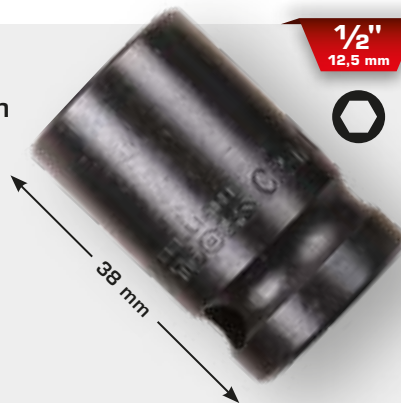

start from 6,- €

BT No.	○	← L → mm	EAN 4042146+	€
BT022631	10 mm	38	869635	6,00
BT022632	11 mm	38	869642	6,00
BT022633	12 mm	38	869659	6,00
BT022634	13 mm	38	869666	6,00
BT022636	14 mm	38	869673	6,00
BT022637	15 mm	38	869680	6,00
BT022638	16 mm	38	869697	6,00
BT022639	17 mm	38	869703	6,00

BT No.	○	← L → mm	EAN 4042146+	€
BT022641	18 mm	38	869710	6,00
BT022642	19 mm	38	869727	6,00
BT022643	20 mm	38	869734	7,00
BT022644	21 mm	38	869741	7,00
BT022646	22 mm	38	869758	7,00
BT022647	23 mm	38	869765	8,00
BT022648	24 mm	38	869772	8,00
BT022668	27 mm	38	869789	8,00