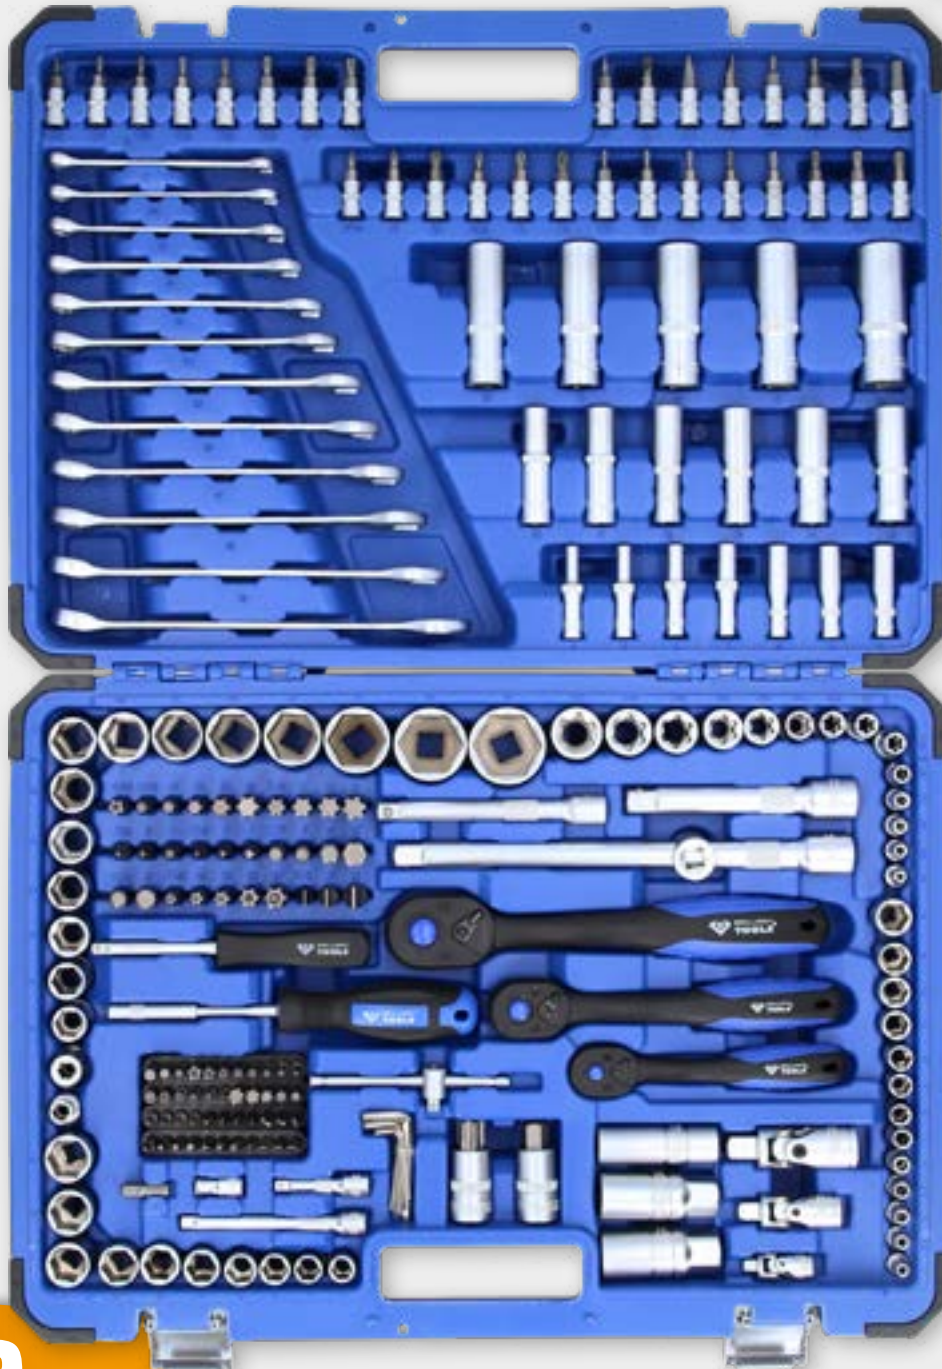

216
pcs.

BT023216
EAN 4042146777695
1/4" + 3/8" + 1/2" socket set

1/4"
6,3 mm
3/8"
10 mm
1/2"
12,5 mm