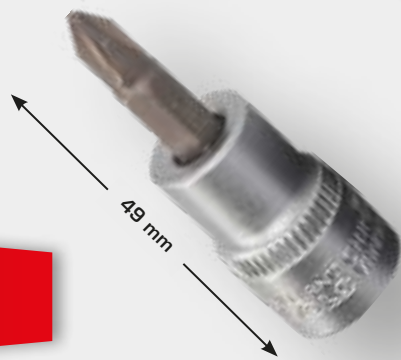

3/8"
10 mm

BT021880...882
3/8" PZ Pozdriv bit socket

BT No.	⊕	← L → mm	EAN 4042146+	€
BT021880	PZ1	49	775585	3,00
BT021881	PZ2	49	775592	3,00
BT021882	PZ3	49	775608	3,00

3,- €