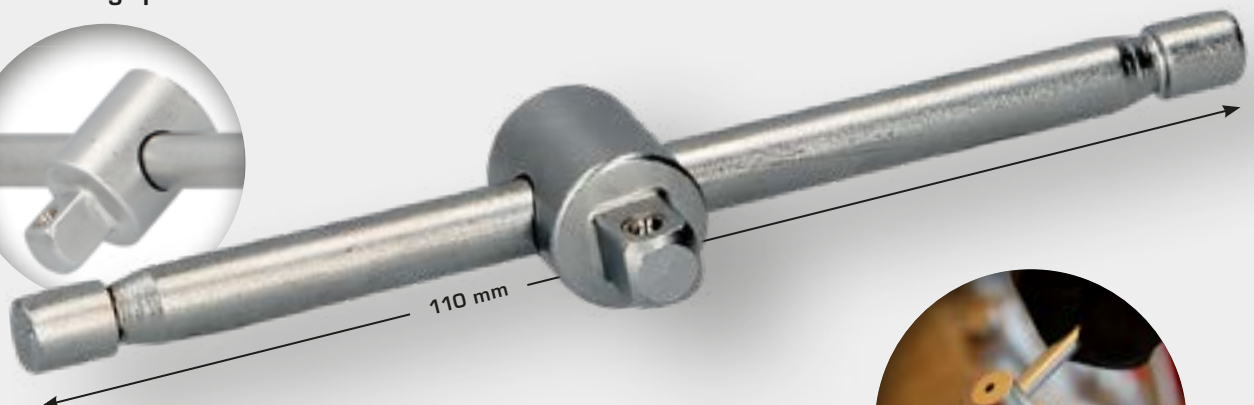

## SOCKETS

**BT020901**  
**EAN 4042146774304**  
1/4" Spin type speeder

1/4"  
6,3 mm

**3,- €**

**BT020902**  
**EAN 4042146774311**  
1/4" slide grip

1/4"  
6,3 mm

**2,- €**

**BT020910**  
**EAN 4042146774397**  
1/4" Flexible extension