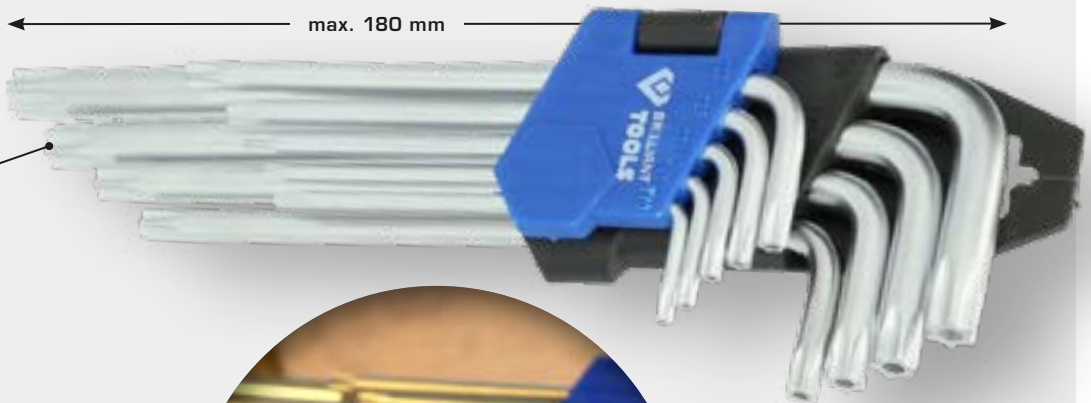

7,- €

9x

T10 • T15 • T20
• T25 • T27 • T30
• T40 • T45 • T50