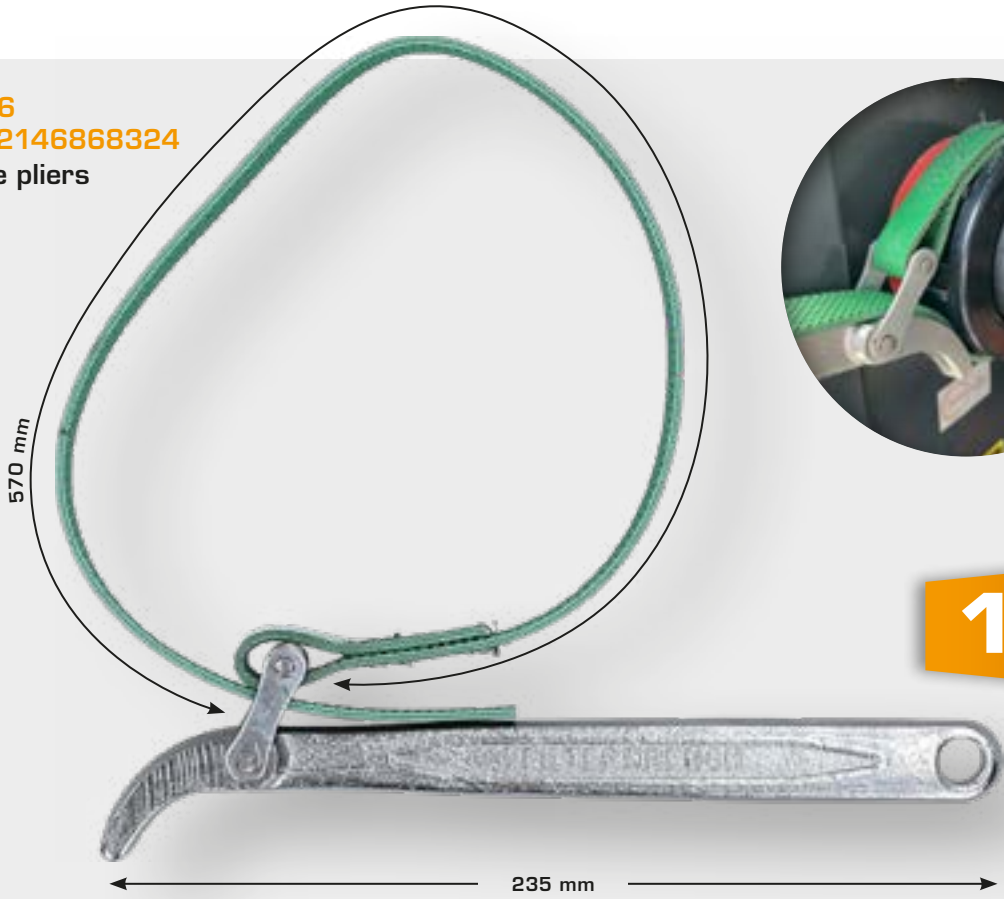

start from 12,- €

BT No.	"	← L → mm	EAN 4042146+	€
BT067112	1/2"	240	870662	12,00
BT067110	1"	320	870679	15,00
BT067115	1,5"	430	870686	20,00
BT067120	2"	656	870693	33,00

**BT064916**  
**EAN 4042146868324**  
**Strap pipe pliers**