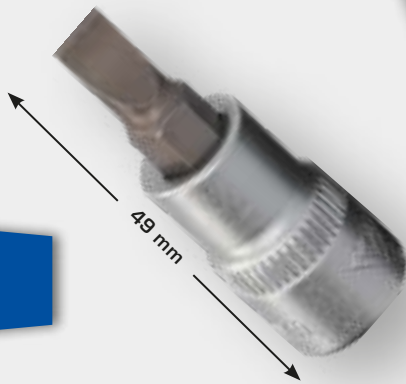

3/8"
10 mm

BT021860...862
3/8" slot bit socket

BT No.	⊖	← L → mm	EAN 4042146+	€
BT021860	0,8 x 5,5	49	775486	3,00
BT021861	1 x 7	49	775493	3,00
BT021862	2 x 8	49	775509	3,00

3,- €