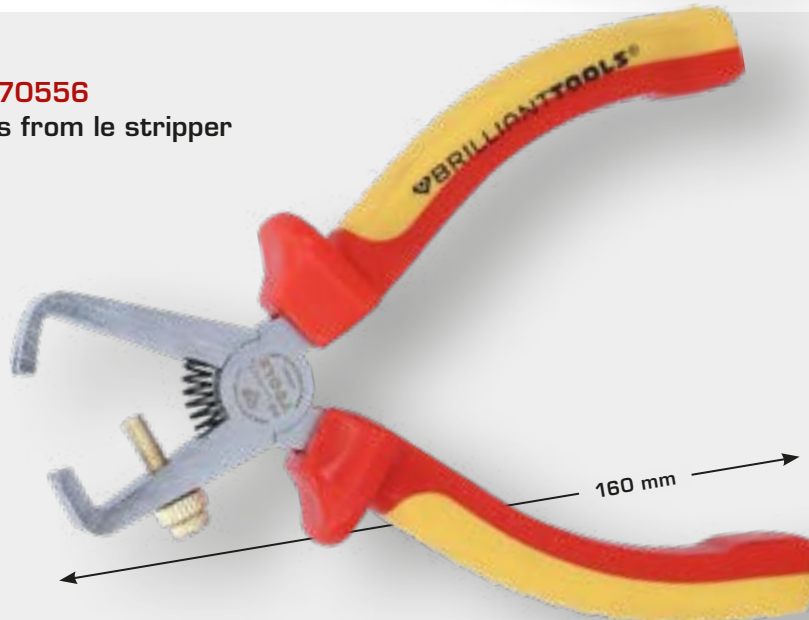

BT068014
4042146870556
VDE cstarts from le stripper