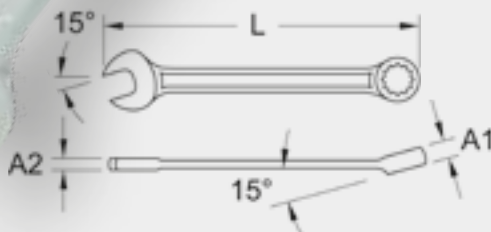

# SPANNER

6 - 32 mm

21  
pcs.

**69,- €**

BT011021  
EAN 4042146782002  
Ring open-ended spanner set

21x

6 • 7 • 8 • 9 • 10 • 11 • 12 •  
13 • 14 • 15 • 16 • 17 • 18 •  
19 • 20 • 21 • 22 • 24 • 27 •  
30 • 32 mm

start from **2,- €**

BT011906...32  
Ring open ended spanner

BT No.	mm	A1 mm	A2 mm	← L → mm	EAN 4042146+	€
BT011906	6	5,2	3,5	105	773710	2,00
BT011907	7	6,2	3,8	115	773727	2,00
BT011908	8	6,6	4,3	130	773734	2,00
BT011909	9	7,0	4,3	142	773741	2,00
BT011910	10	7,8	4,6	152	773758	2,00
BT011911	11	8,1	4,8	165	773765	3,00
BT011912	12	9,1	5,3	175	773772	3,00
BT011913	13	9,6	5,6	190	773789	3,00
BT011914	14	10,2	5,9	205	773796	3,00
BT011915	15	10,9	6,3	215	773802	4,00
BT011916	16	11,6	6,5	227	773819	4,00
BT011917	17	11,7	6,9	240	773826	4,00
BT011918	18	12,8	7,1	251	773833	5,00
BT011919	19	12,3	8,0	260	773840	5,00
BT011920	20	13,2	7,7	275	773857	6,00
BT011921	21	13,3	8,1	288	773864	6,00
BT011922	22	14,8	9,0	295	773871	6,00
BT011924	24	15,8	9,6	330	773888	7,00
BT011927	27	17,1	10,0	360	773895	9,00
BT011930	30	18,5	11,0	390	773901	12,00
BT011932	32	20,1	12,0	420	773918	13,00