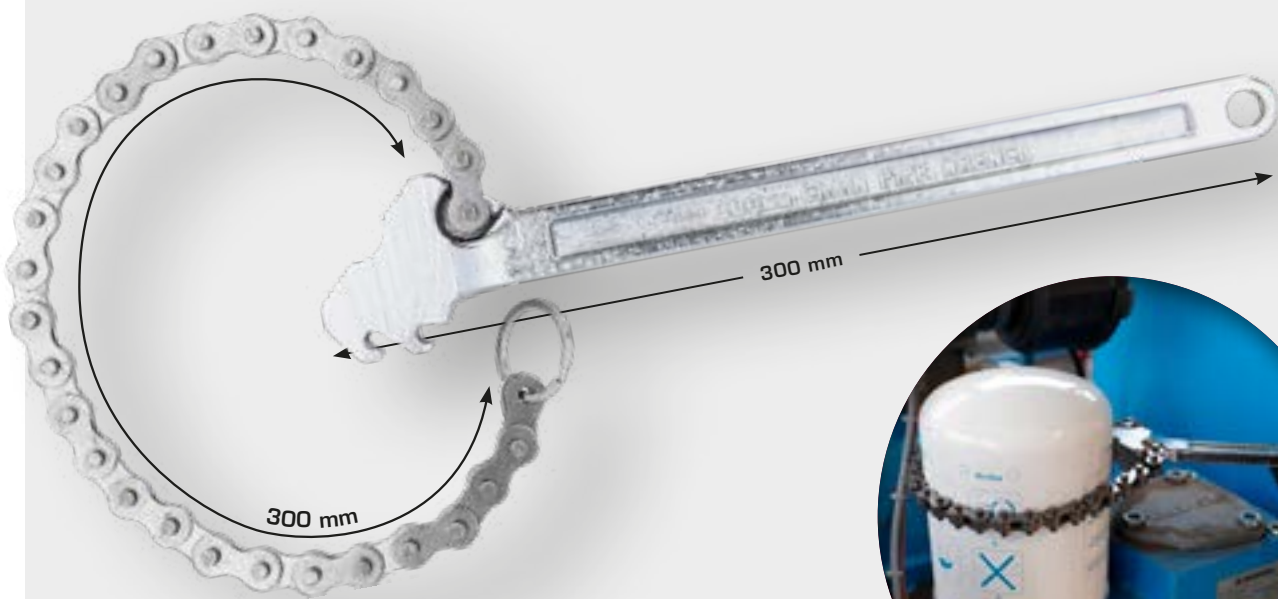

BT064916
EAN 4042146868324
Strap pipe pliers

11,- €

BT064917
EAN 4042146868348
Chain pipe wrench

20,- €