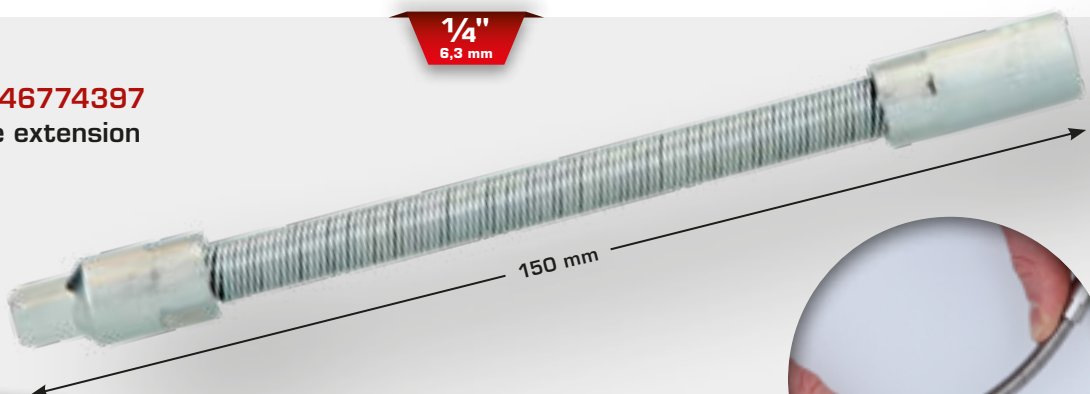

BT020910
EAN 4042146774397
1/4" Flexible extension

1/4"
6,3 mm

3,- €