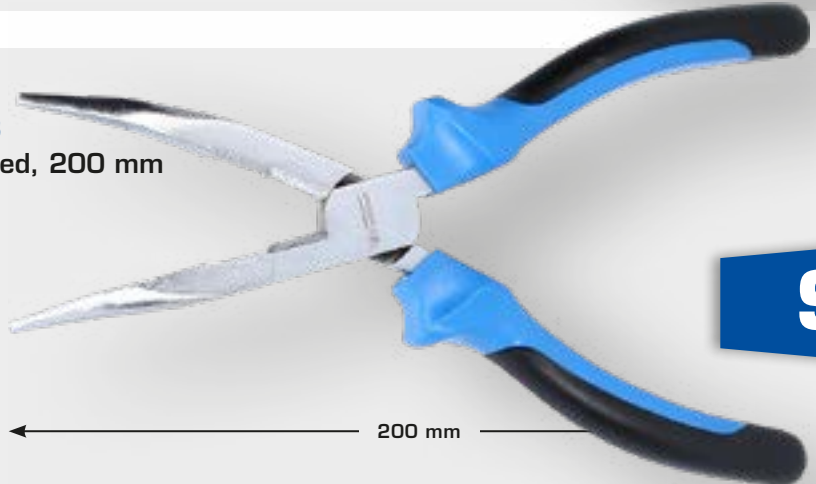

8,- €

**BT060901**  
**EAN 4042146833049**  
Combination pliers 180 mm

2K

9,- €

**BT062901**  
**EAN 4042146833063**  
Needle-nose pliers  
200 mm

2K

9,- €

**BT060902**  
**EAN 4042146862803**  
Long nosed pliers, curved, 200 mm