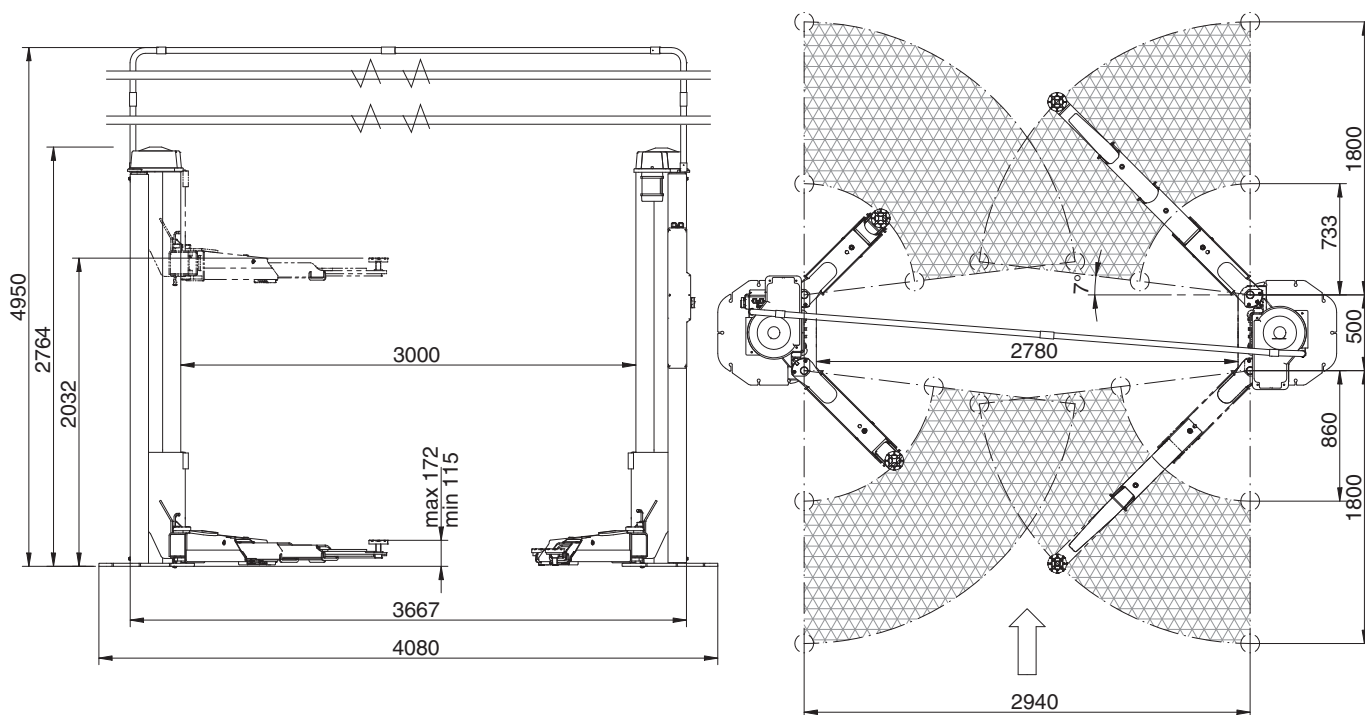

SDE2255LIKTA

**3. DATI TECNICI**

Portata	5500 kg
Motorizzazione	2 motori trifase 230-400V - 50HZ - 3,5kW
Peso	1680 kg
Rumorosità	≤70 dB (A)

3. TECHNICAL DETAILS

Capacity	5500 kg
Motors	2 x 3-phase motor 230-400V - 50HZ - 3,5kW
Weight	1680 kg
Noise level	≤70 dB (A)

3. TECHNISCHE DATEN

Tragkraft	5500 kg
Motorstärke	2 x Dreiphasenmotor 230-400V - 50HZ - 3,5kW
Gewicht	1680 kg
Geräuschpegel	≤70 dB (A)

3. CARACTERISTIQUES TECHNIQUES

Capacité	5500 kg
Puissance moteur	2 x moteur triphasé 230-400V - 50HZ - 3,5kW
Poids	1680 kg
Niveau de bruit	≤70 dB (A)

3. DATOS TECNICOS

Capacidad	5500 kg
Potencia motor	2 x motor trifásico 230-400V - 50HZ - 3,5kW
Peso	1680 kg
Nivel de ruido	≤70 dB (A)