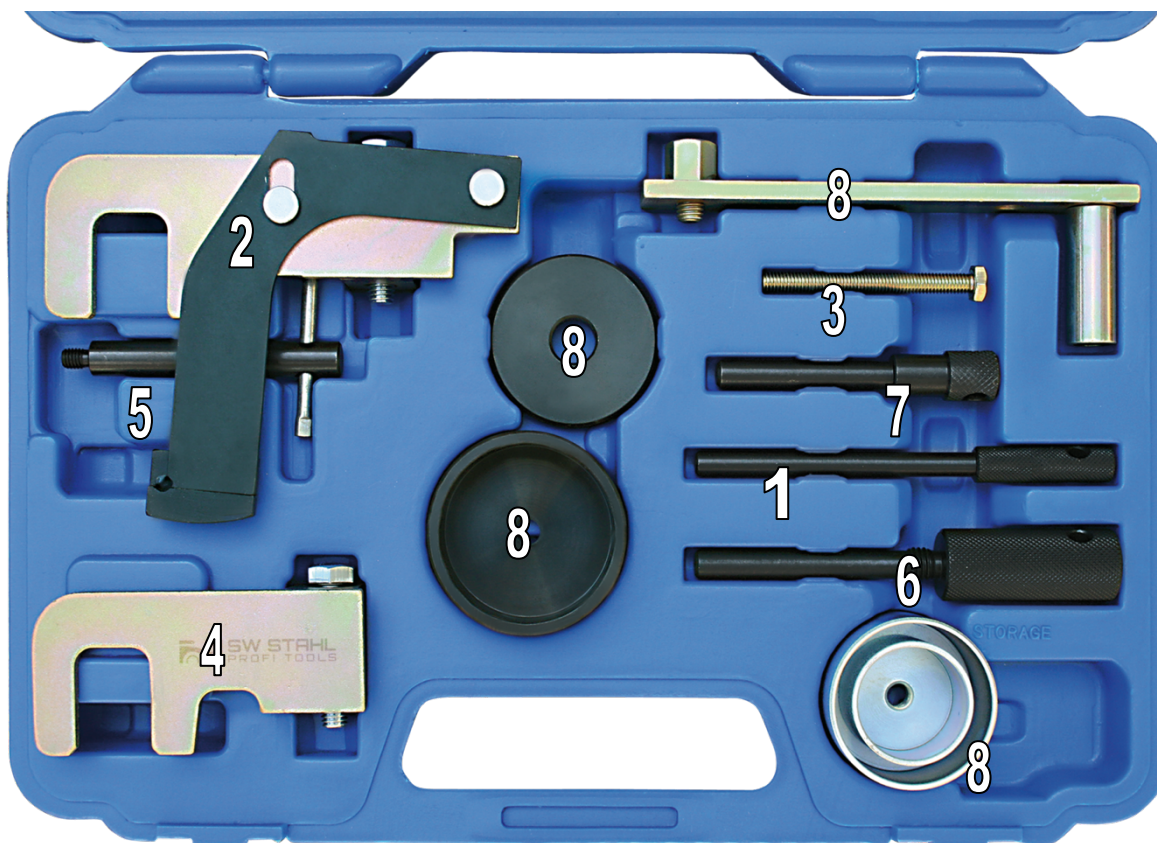

## Motor Einstellwerkzeugsatz Renault / Opel / Nissan

für Common Rail Diesel Motoren 1,5 + 1,8 + 1,9 + 2,2 + 2,5 ltr.  
(K9K, F9Q, G9T, G9U).

Beinhaltet wichtige Werkzeuge zum Positionieren und Arretieren von Kurbelwelle und Nockenwelle bei Zahnriemen- und Motorreparatur