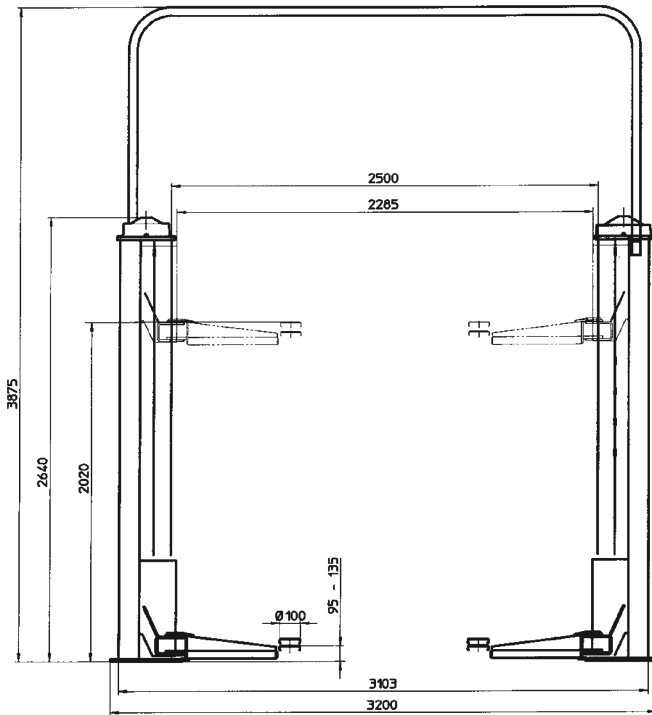

SDE 2336 K
SDE 2337 K

3. DATI TECNICI SDE 2336 K

Portata	2700 kg
Motore trifase	230/400 V - 50 Hz - 2.2 kW
Peso	750 kg
Rumorosità	≤70 dB (A)

3. DATI TECNICI SDE 2337 K

Portata	3200 kg
Motore trifase	230/400 V - 50 Hz - 2.2 kW
Peso	770 kg
Rumorosità	≤70 dB (A)

3. TECHNICAL DETAILS SDE 2336 K

Capacity	2700 kg
Three-phase motor	230/400 V - 50 Hz - 2.2 kW
Weight	750 kg
Noise level	≤70 dB (A)

3. TECHNICAL DETAILS SDE 2337 K

Capacity	3200 kg
Three-phase motor	230/400 V - 50 Hz - 2.2 kW
Weight	770 kg
Noise level	≤70 dB (A)

3. TECHNISCHE DATEN SDE 2336 K

Tragkraft	2700 kg
Dreiphasenmotor	230/400 V - 50 Hz - 2.2 kW
Gewicht	750 kg
Geräuschpegel	≤70 dB (A)

3. TECHNISCHE DATEN SDE 2337 K

Tragkraft	3200 kg
Dreiphasenmotor	230/400 V - 50 Hz - 2.2 kW
Gewicht	770 kg
Geräuschpegel	≤70 dB (A)