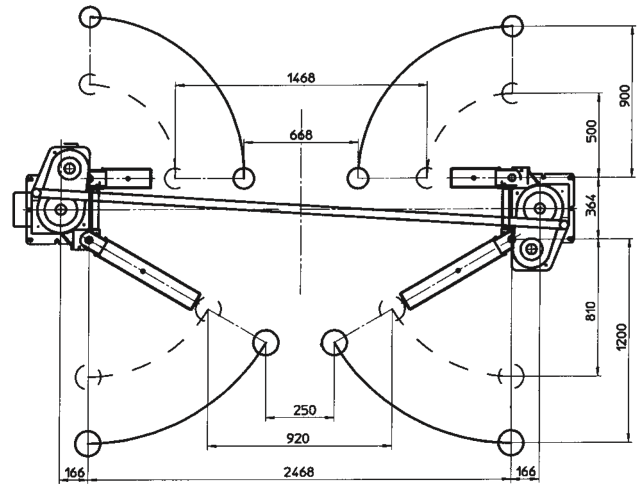

SDE 2336 K
SDE 2337 K

3. DATI TECNICI SDE 2336 K

Portata	2700 kg
Motore trifase	230/400 V - 50 Hz - 2.2 kW
Peso	750 kg
Rumorosità	≤70 dB (A)

3. DATI TECNICI SDE 2337 K

Portata	3200 kg
Motore trifase	230/400 V - 50 Hz - 2.2 kW
Peso	770 kg
Rumorosità	≤70 dB (A)

3. TECHNICAL DETAILS SDE 2336 K

Capacity	2700 kg
Three-phase motor	230/400 V - 50 Hz - 2.2 kW
Weight	750 kg
Noise level	≤70 dB (A)

3. TECHNICAL DETAILS SDE 2337 K

Capacity	3200 kg
Three-phase motor	230/400 V - 50 Hz - 2.2 kW
Weight	770 kg
Noise level	≤70 dB (A)

3. TECHNISCHE DATEN SDE 2336 K

Tragkraft	2700 kg
Dreiphasenmotor	230/400 V - 50 Hz - 2.2 kW
Gewicht	750 kg
Geräuschpegel	≤70 dB (A)

3. TECHNISCHE DATEN SDE 2337 K

Tragkraft	3200 kg
Dreiphasenmotor	230/400 V - 50 Hz - 2.2 kW
Gewicht	770 kg
Geräuschpegel	≤70 dB (A)

3. DATOS TÉCNICOS SDE 2336 K

Capacidad	2700 kg
Motor Trifásico	230/400 V - 50 Hz - 2.2 kW
Peso	750 kg
Nivel de ruido	≤70 dB (A)

3. DATOS TÉCNICOS SDE 2337 K

Capacidad	3200 kg
Motor Trifásico	230/400 V - 50 Hz - 2.2 kW
Peso	770 kg
Nivel de ruido	≤70 dB (A)